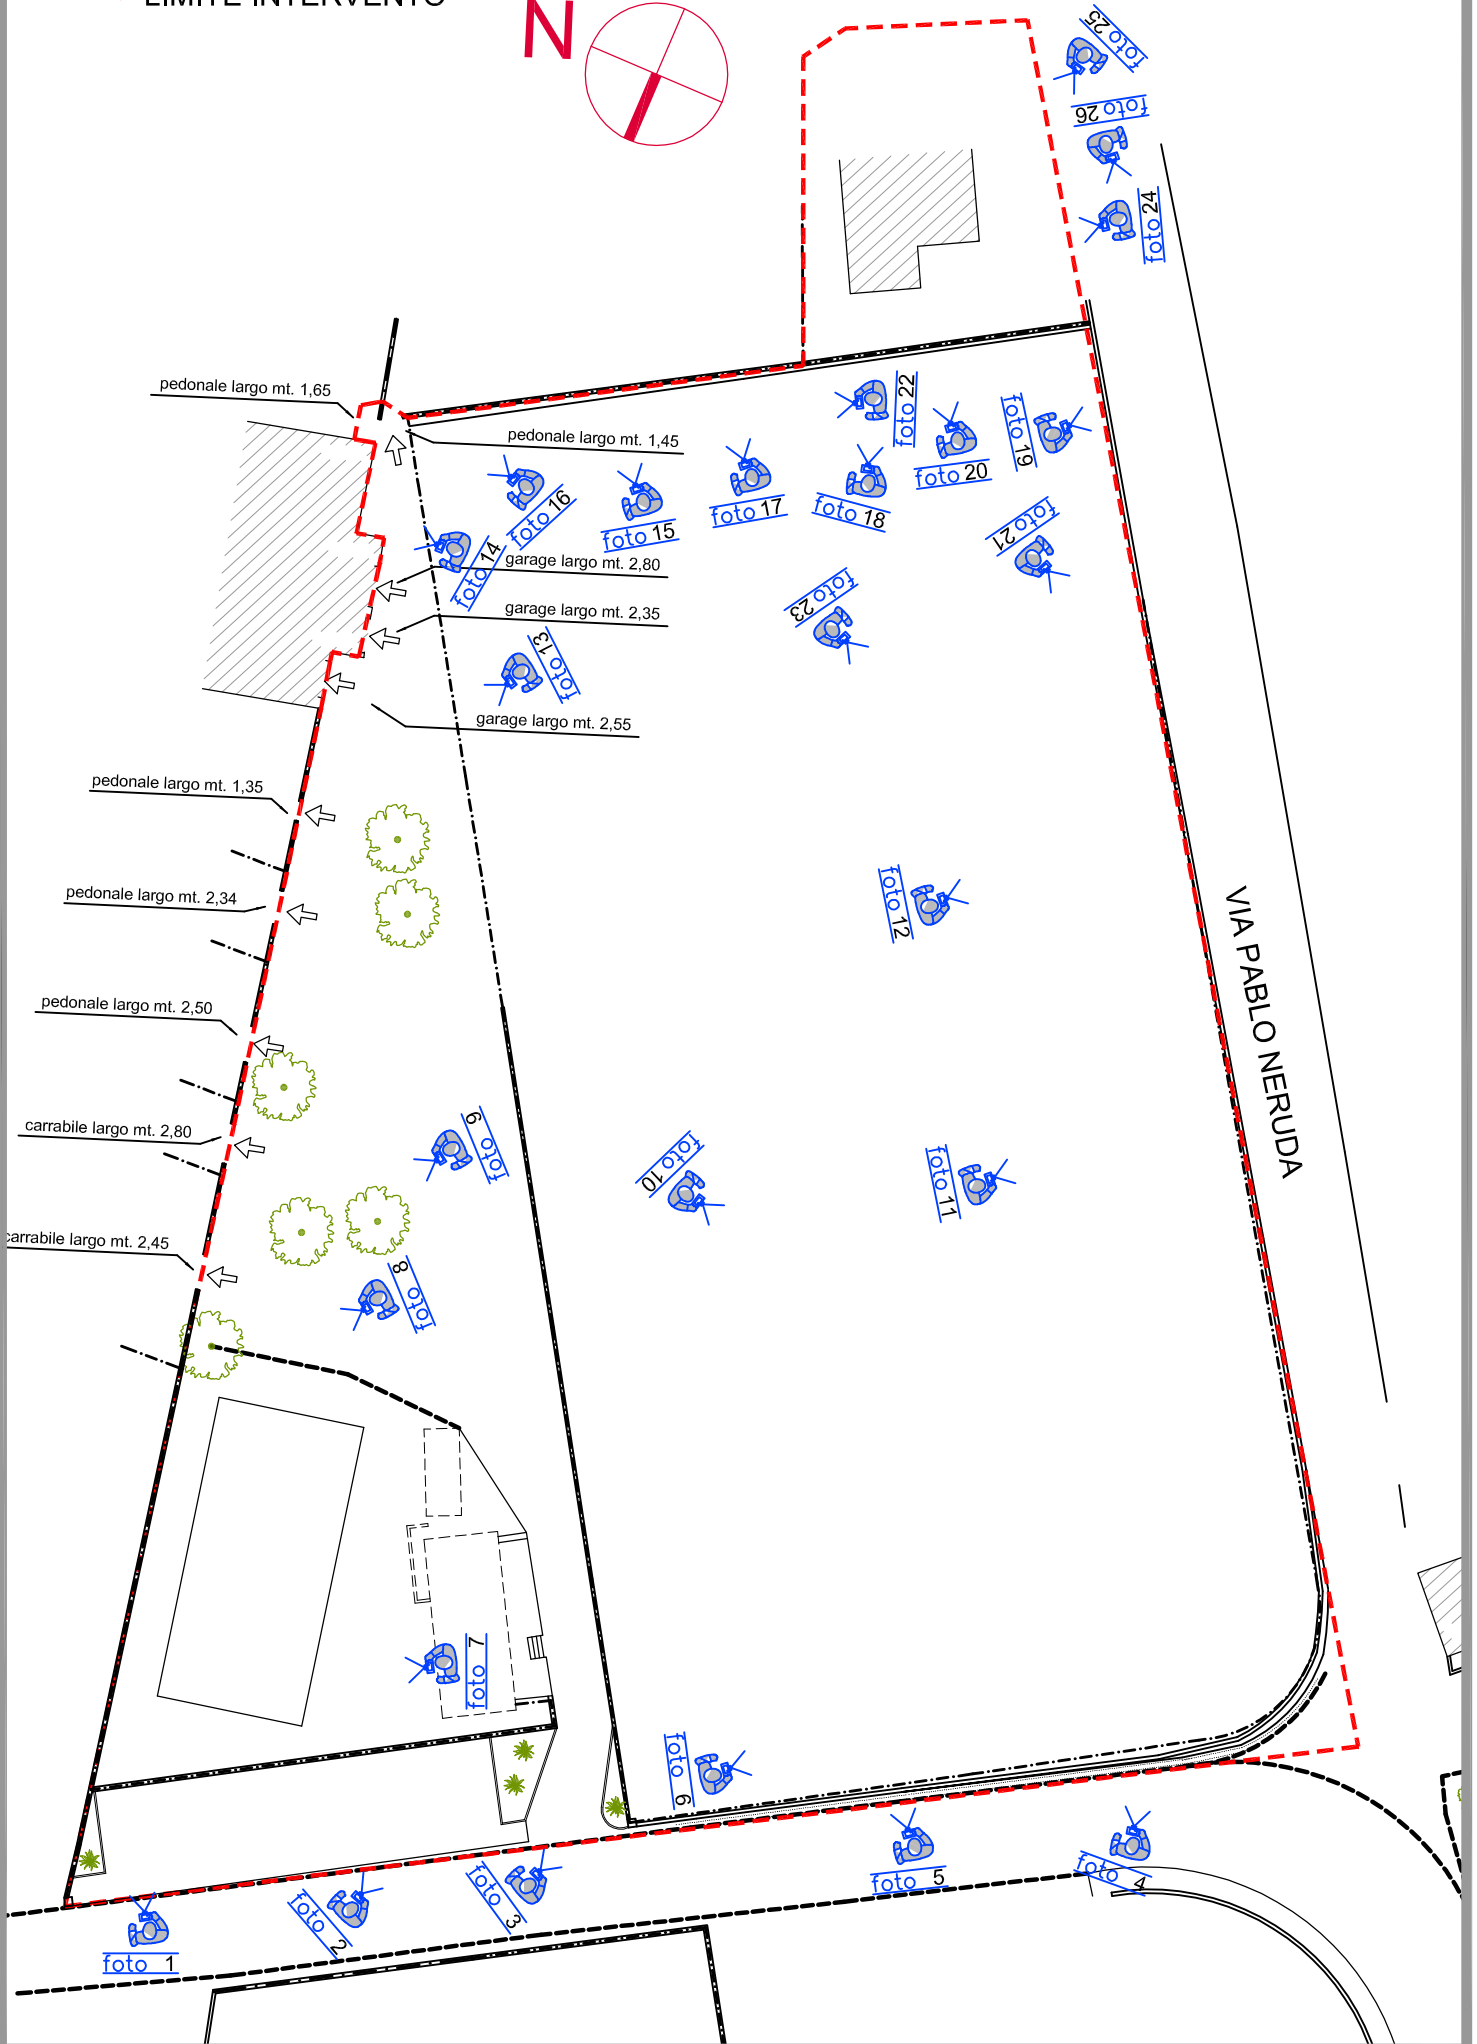

COMUNE DI CORIANO

Provincia di Rimini

**SISTEMAZIONE DELLA EX AREA DEL CAMPO SPORTIVO DI VIA GIOVAGNOLI A
DESTINAZIONE RESIDENZIALE E SERVIZI DEL CAPOLUOGO.
SCHEMA DEL PU: P.Z.1 - S.7 " AREA VECCHIO CAMPO DA CALCIO" A CORIANO**

Data: **03/02/2016**

P U - 0 7

Nome File :

Scala

--- LIMITE INTERVENTO

FOTO 01

FOTO 02

FOTO 03

FOTO 04

FOTO 05

FOTO 06

FOTO 07

FOTO 08

FOTO 09

FOTO 10

FOTO 11

FOTO 12

FOTO 13

FOTO 14

FOTO 15

FOTO 16

FOTO 17

FOTO 18

FOTO 19